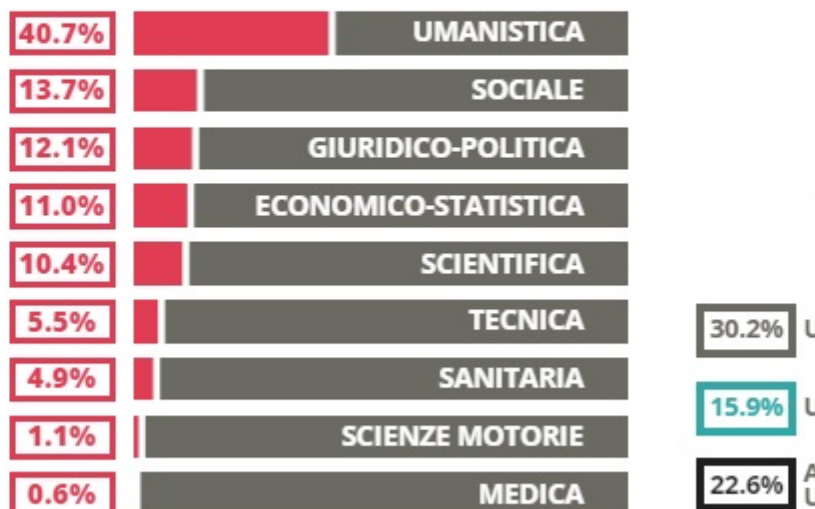

RACCHETTI (IS RACCHETTI - DA VINCI)

LINGUISTICO

VIA SANTA MARIA DELLA CROCE 10/B,
CREMA(CREMONA)

Indice FGA: **67.19/100**

Forchetta: [62.23- 72.51]

84.1

VOTO MEDIO MATURITA'
IMMATRICOLATI

72

VOTO MEDIO
NON IMM

TASSI D'ISCRIZIONE E ABBANDONO

- Non si immatricolano
- Si immatricolano e non superano il I anno
- Si immatricolano e superano il I anno

COSA SCELGONO GLI IMMATRICOLATI?

Quali sono le aree disciplinari più gettonate dai diplomati di questa scuola?
E in quali atenei si immatricolano con maggior frequenza?

- Il 71% dei diplomati del liceo linguistico si iscrive all'università e supera il primo anno, superando di 1 punto percentuale la media dei licei linguistici della regione
- L'11% si immatricola ma non supera il primo anno
- Il 18% non si immatricola