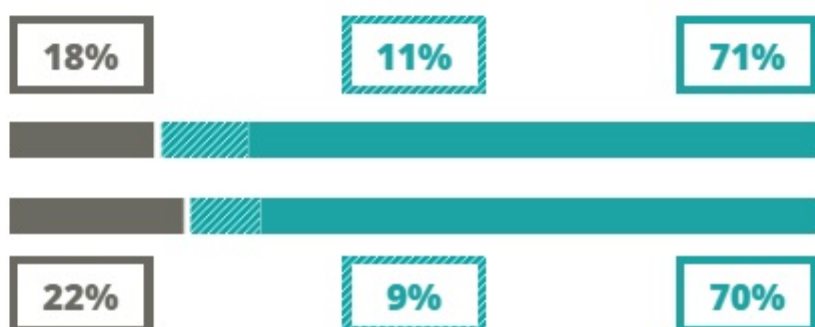

COSA SCELGONO GLI IMMATRICOLATI?

Quali sono le aree disciplinari più gettonate dai diplomati di questa scuola?
E in quali atenei si immatricolano con maggior frequenza?

- L'86% dei diplomati del liceo classico si iscrive all'università e supera il primo anno, superando di 3 punti percentuale la media dei licei classici della regione
- L'8% si immatricola ma non supera il primo anno
- Il 6% non si immatricola

RACCHETTI (IS RACCHETTI - DA VINCI)

LINGUISTICO

VIA SANTA MARIA DELLA CROCE 10/B,
CREMA(CREMONA)

Indice FGA: **67.19/100**

Forchetta: [62.23- 72.51]

84.1

VOTO MEDIO MATURITA'
IMMATRICOLATI

72

VOTO MEDIO
NON IMM

TASSI D'ISCRIZIONE E ABBANDONO

- Non si immatricolano
- Si immatricolano e non superano il I anno
- Si immatricolano e superano il I anno

COSA SCELGONO GLI IMMATRICOLATI?

Quali sono le aree disciplinari più gettonate dai diplomati di questa scuola?
E in quali atenei si immatricolano con maggior frequenza?