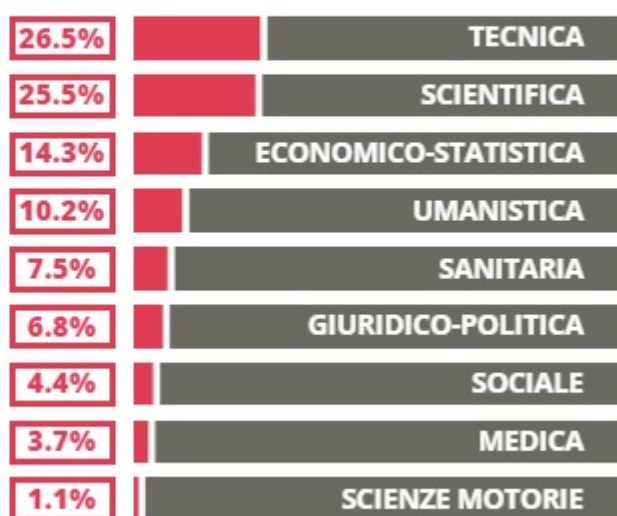

Confronto con i licei linguistici della provincia di Cremona:

Istituto	Città	Indice FGA
IIS Racchetti – da Vinci	Crema	67,19
Shakespeare	Crema	66,51
Romani	Casalmaggiore	58,45
Beata Vergine	Cremona	44,35

LICEO SCIENTIFICO

DA VINCI (IS RACCHETTI - DA VINCI) 🌐

SCIENTIFICO

VIA STAZIONE 2, CREMA (CREMONA)

Indice FGA: **78.02/100**

Forchetta: [73.94- 82.31]

VOTO MEDIO MATURITA' IMMATRICOLATI

VOTO MEDIO MATURITA' NON IMMATRICOLATI

TASSI D'ISCRIZIONE E ABBANDONO

- Non si immatricolano
- Si immatricolano e non superano il I anno
- Si immatricolano e superano il I anno

COSA SCELGONO GLI IMMATRICOLATI?

Quali sono le aree disciplinari più gettonate dai diplomati di questa scuola?
E in quali atenei si immatricolano con maggior frequenza?