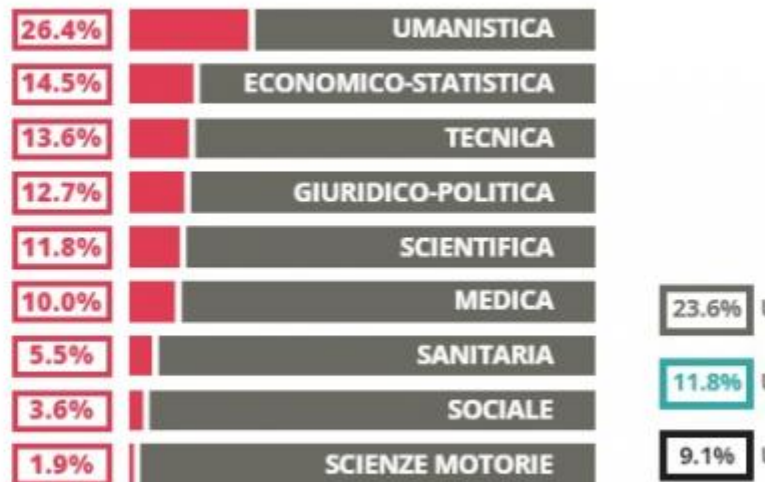

Per maggiori informazioni: <https://eduscopio.it/dati-e-metodologia>

I dati relativi al nostro istituto

LICEO CLASSICO

RACCHETTI (IS RACCHETTI - DA VINCI)

CLASSICO

VIA UGO PALMIERI 4, CREMA(CREMONA)

Indice FGA: **79.71/100**

Forchetta: [73.50- 86.19]

VOTO MEDIO MATURITA'
IMMATRICOLATI

VOTO MEDIO
NON IMM...

TASSI D'ISCRIZIONE E ABBANDONO

- Non si immatricolano
- Si immatricolano e non superano il I anno
- Si immatricolano e superano il I anno

COSA SCELGONO GLI IMMATRICOLATI?

Quali sono le aree disciplinari più gettonate dai diplomati di questa scuola?
E in quali atenei si immatricolano con maggior frequenza?

- L'86% dei diplomati del liceo classico si iscrive all'università e supera il primo anno, superando di 3 punti percentuale la media dei licei classici della regione
- L'8% si immatricola ma non supera il primo anno
- Il 6% non si immatricola

Confronto con i licei classici della provincia di Cremona:

Istituto	Città	Indice FGA
IIS Racchetti – da Vinci	Crema	79,71
Manin	Cremona	74,63
Romani	Casalmaggiore	73,1
Vida	Cremona	62,03

LICEO LINGUISTICO