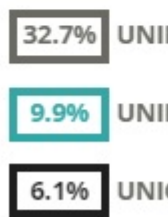

Confronto con i licei linguistici della provincia di Cremona:

Istituto	Città	Indice FGA
IIS Racchetti – da Vinci	Crema	67,19
Shakespeare	Crema	66,51
Romani	Casalmaggiore	58,45
Beata Vergine	Cremona	44,35

LICEO SCIENTIFICO

DA VINCI (IS RACCHETTI - DA VINCI) 🌐

SCIENTIFICO

VIA STAZIONE 2, CREMA (CREMONA)

Indice FGA: **78.02/100**

Forchetta: [73.94- 82.31]

VOTO MEDIO MATURITA' IMMATRICOLATI

VOTO MEDIO MATURITA' NON IMMATRICOLATI

TASSI D'ISCRIZIONE E ABBANDONO

- Non si immatricolano
- Si immatricolano e non superano il I anno
- Si immatricolano e superano il I anno

COSA SCELGONO GLI IMMATRICOLATI?

Quali sono le aree disciplinari più gettonate dai diplomati di questa scuola?
E in quali atenei si immatricolano con maggior frequenza?